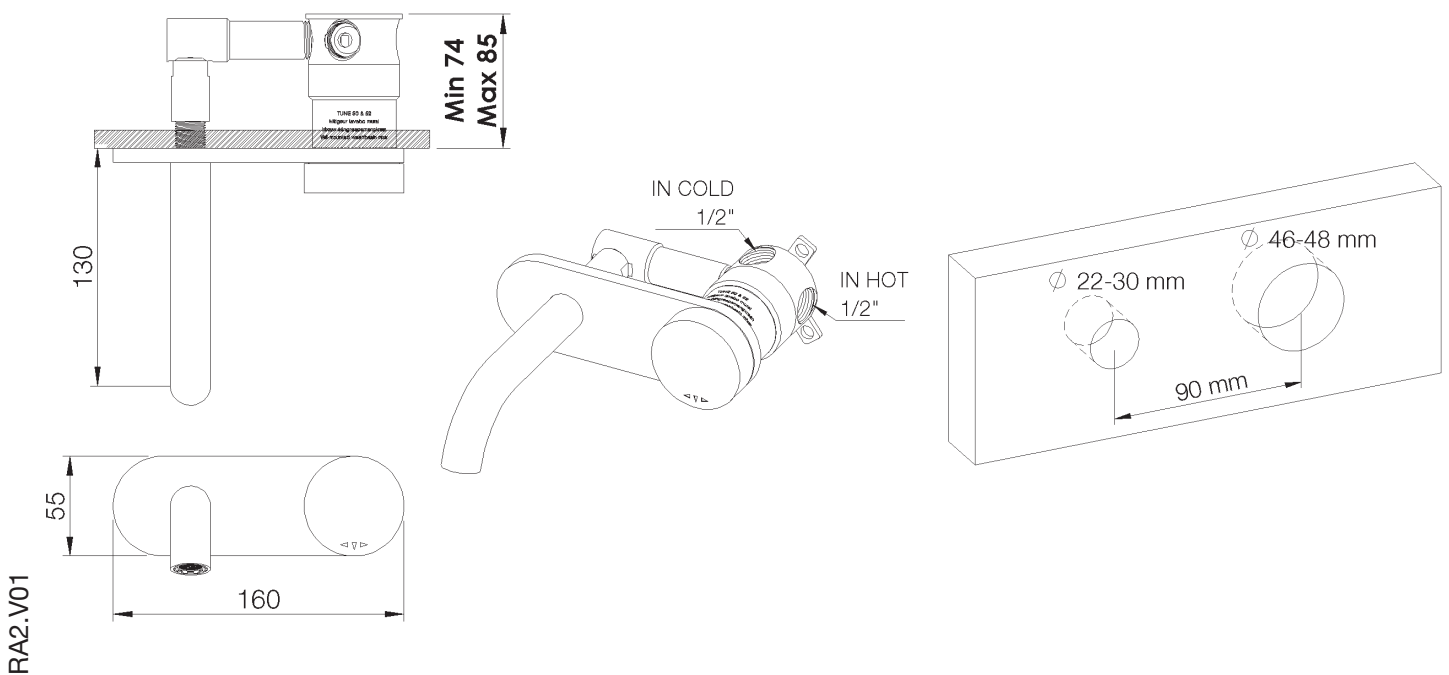

**PRODUCT TECHNICAL SHEET**

Collection :

**TUNE**

Ref. :

**4595.11.50**

Mitigeur de lavabo mural à encastrer, 2 trous

Inbouw 2-gats ééngreepsmengkraan voor wandmontage

Concealed wall-mounted 2-hole single-lever sink mixer

**Picture**

**Product details**

Flow at 3 bar : 5 l/min

Internal mechanism : Mixer ceramic cartridge (90°)

**Technical drawing**

RA2.V01